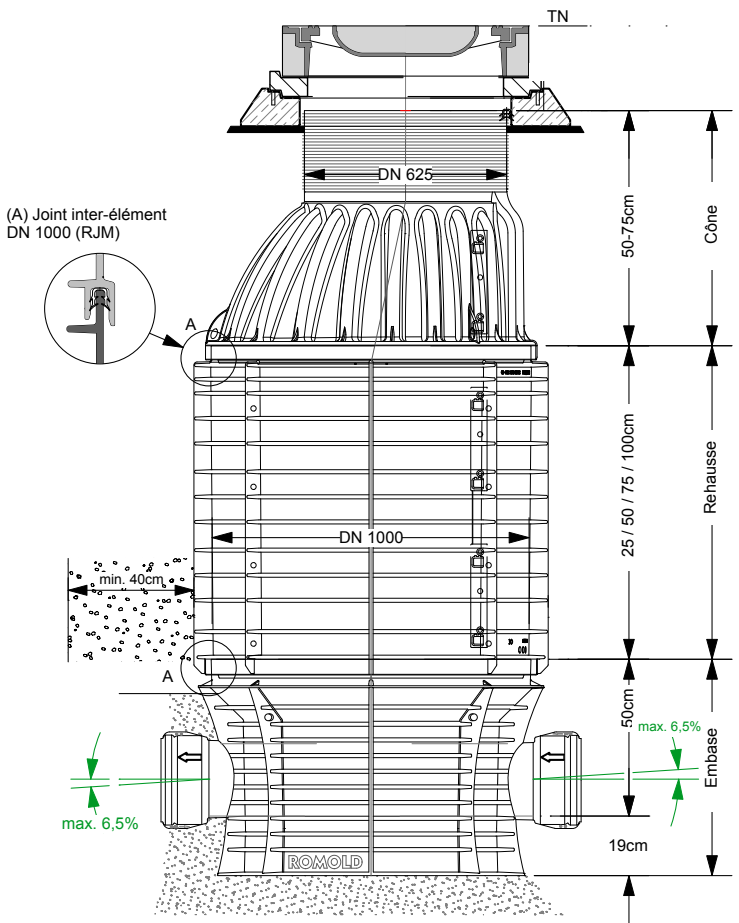

# ROMOLD

Chambre d'inspection en PP DN1000, modulaire:

- Cône (DN625) (recoupable de 25cm maximum).
- Rehausse en différentes hauteurs.

Equipé d'échelons; avec des nervures horizontales et verticales conçues pour ancrer le regard dans le remblai.

- Fond profilé avec cunette lisse pour un bon écoulement et couleur gris clair pour faciliter l'inspection et la maintenance.