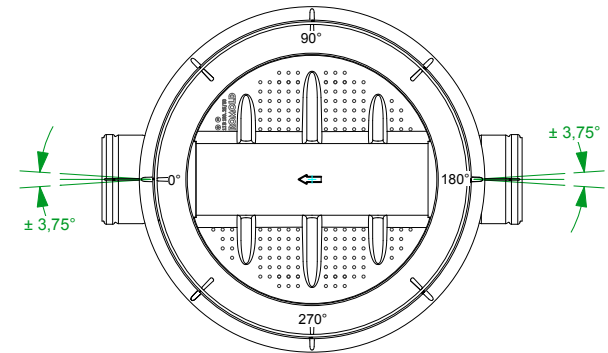

# ROMOLD

Chambre d'inspection en PP DN1000, modulaire:

- Cône (DN625) (recoupable de 25cm maximum).
- Rehausse en différentes hauteurs.

Equipé d'échelons; avec des nervures horizontales et verticales conçues pour ancrer le regard dans le remblai.

- Fond profilé avec cunette lisse pour un bon écoulement et couleur gris clair pour faciliter l'inspection et la maintenance.