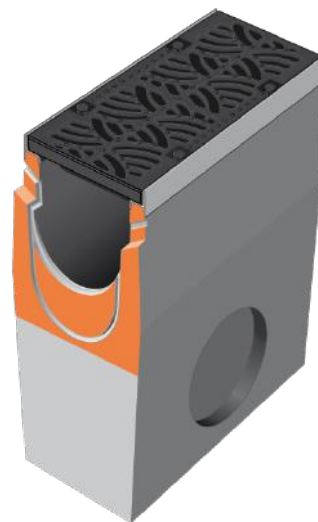

Intérêts de la conception béton

- Auto-résistance intégrée de Type I
- Caniveau monobloc en béton autoplaçant (résistance au gel)
- Longueur = 1m
- Emboîtement mâle-femelle avec gorge intégrée pour l'application d'un joint d'étanchéité
- Canal d'écoulement autocurant
- Chanfrein en partie inférieure pour faciliter la mise en œuvre

Intérêts de la grille fonte

- Grille en fonte haute résistance (GJS 600-10)
- Longueur = 0,5m
- Largeur des ouvertures de 18 mm conforme à l'accessibilité des PMR
- Profil support en acier galvanisé de 4 mm
- Fixation de la grille (élément de 0,50 m) par 4 vis et rondelles tout inox + caches boulons
- Profil de grille raffiné et personnalisable (large choix de couleurs)
- Design grille 'VIBRATION'

Nuances sur-mesure
(Coloris standard : noir)

Mise en œuvre

- Caniveau à résistance intégrée Type I
- Aucun enrobage béton supplémentaire
- Résistance du caniveau garantie par le fabricant
- Rapidité de pose
- Manutention par pince

Avaloir

- Pour l'évacuation des eaux vers un réseau secondaire
- Avaloir monobloc avec emboîtement mâle-femelle et gorge intégrée
- Hauteur totale : 866 mm
- Longueur : 0,50 m
- Option: Equipé d'un manchon intégré pour la sortie DN 160 mm et 1 ouverture réservée DN 354 mm
- Option: Panier dégrilleur en acier galvanisé