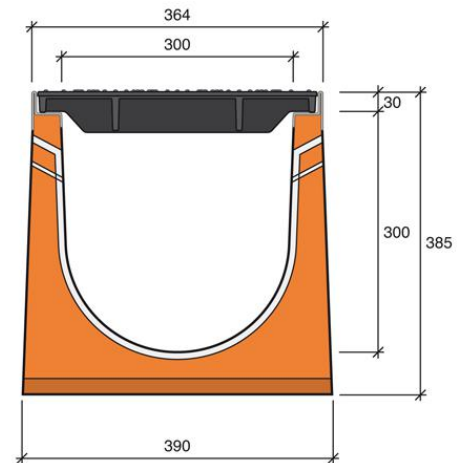

Intérêts de la conception béton

- Auto-résistance intégrée de Type I
- Caniveau monobloc en béton autoplaçant (résistance au gel)
- Longueur = 1m
- Emboîtement mâle-femelle avec gorge intégrée pour l'application d'un joint d'étanchéité
- Canal d'écoulement autocurant
- Chanfrein en partie inférieure pour faciliter la mise en œuvre

Intérêts de la grille fonte

- Grille en fonte haute résistance (GJS 600-10)
- Longueur = 0,5m
- Largeur des ouvertures de 18 mm conforme à l'accessibilité des PMR
- Profil support en acier galvanisé de 4 mm
- Fixation de la grille (élément de 0,50 m) par 4 vis et rondelles tout inox + caches boulons
- Profil de grille raffiné et personnalisable (large choix de couleurs)
- Design grille 'VIBRATION'

Caractéristiques

ID	Section hydraulique (cm ²)	Surface d'absorption (cm ² /lm)	Poids (kg/ml)	Longueur (m)	Classe de résistance	Palettisation (pce)
10890410	743	1400	164	1	D400	9

VIBRATION

Finitions & Coloris

Avaloir

- Pour l'évacuation des eaux vers un réseau secondaire
- Avaloir monobloc avec emboîtement mâle-femelle et gorge intégrée
- Hauteur totale : 866 mm
- Longueur : 0,50 m
- Option: Equipé d'un manchon intégré pour la sortie DN 160 mm et 1 ouverture réservée DN 354 mm
- Option: Panier dégrilleur en acier galvanisé