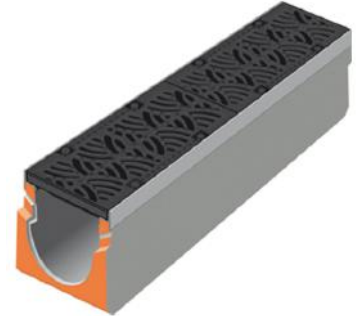

Spécialement élaboré pour une intégration dans le paysage urbain

Urban-I se caractérise par ses qualités esthétiques innovantes et ses performances techniques (Type I).

Domaines d'application

- Tramways
- Rues et places piétonnes
- Centres commerciaux
- Voiries urbaines

Intérêts de la conception béton

- Auto-résistance intégrée de Type I
- Caniveau monobloc en béton autoplaçant (résistance au gel)
- Longueur = 1m
- Emboîtement mâle-femelle avec gorge intégrée pour l'application d'un joint d'étanchéité
- Canal d'écoulement autocurant
- Chanfrein en partie inférieure pour faciliter la mise en œuvre

Intérêts de la grille fonte

- Grille en fonte haute résistance (GJS 600-10)
- Longueur = 0,5m
- Largeur des ouvertures de 18 mm conforme à l'accessibilité des PMR
- Profil support en acier galvanisé de 4 mm
- Fixation de la grille (élément de 0,50 m) par 4 vis et rondelles tout inox + caches boulons
- Profil de grille raffiné et personnalisable (large choix de couleurs)
- Design grille 'VIBRATION'

Caractéristiques

ID	Section hydraulique (cm²)	Surface d'absorption (cm²/lm)	Poids (kg/ml)	Longueur (m)	Classe de résistance	Palettisation (pce)
10890410	743	1400	164	1	D400	9