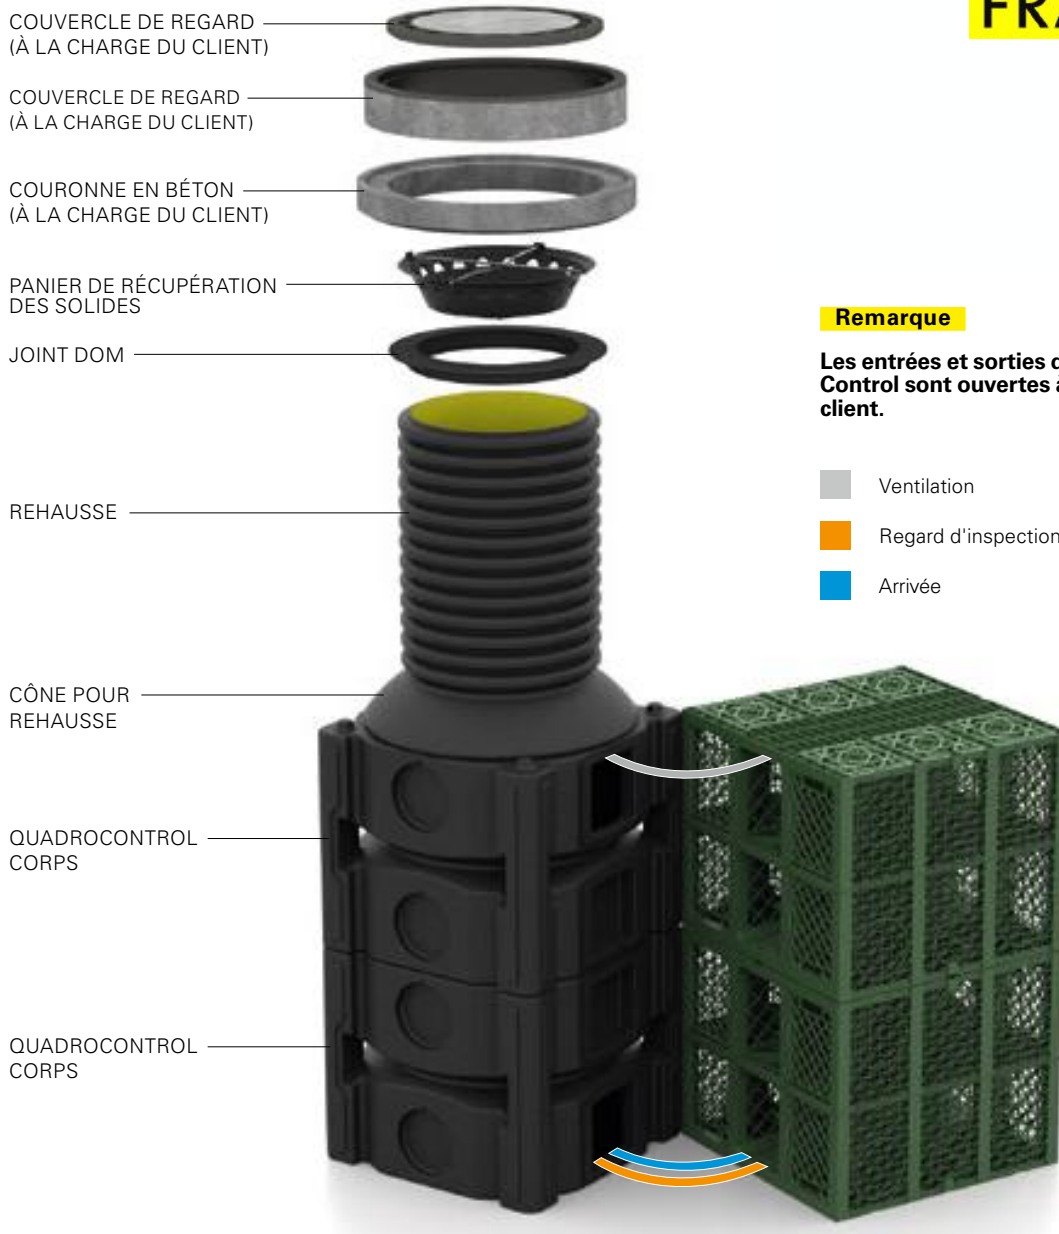

FRÄNKISCHE

Chambre d'inspection QuadroControl: l'accès à la SAUL.

- La caméra d'inspection sort du QuadroControl pour aboutir directement dans le tunnel d'inspection du Rigofill inspect.
- Rehausse: Grande ouverture pour laisser passer une caméra d'inspection de 500 mm de diamètre d'accès libre